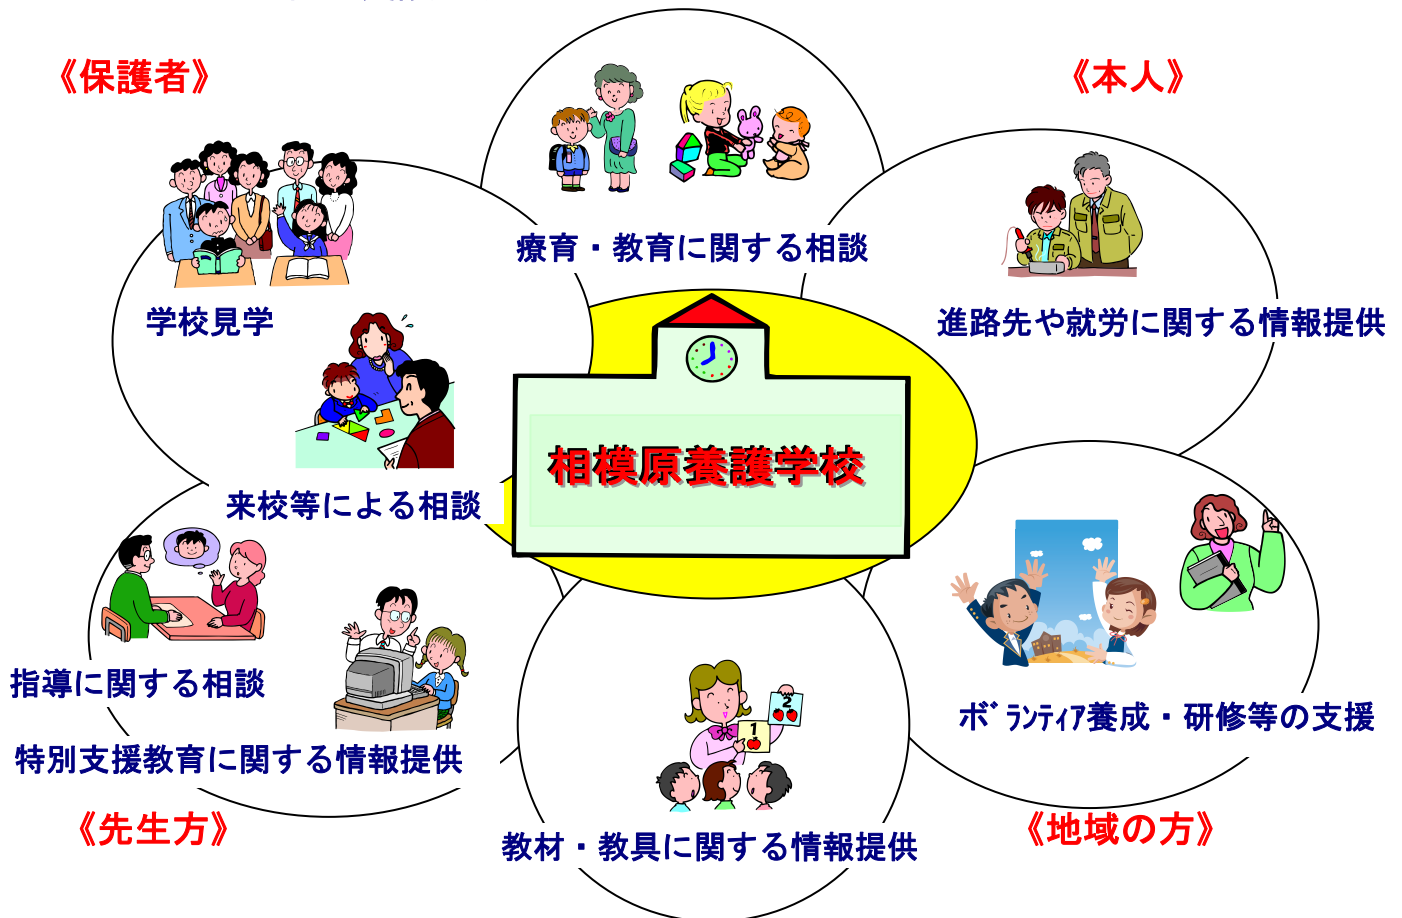

特別支援学校は 地域の子どもたちを応援します

お気軽にご利用ください。
《TEL 042 - 778 - 0946》

県立相模原養護学校の地域支援

相模原養護学校では次のような取組みをしています。

- * 地域の学校へ伺い、相談に応じることもできます。(巡回相談)
- * 相談は秘密を守ります。

<問合せ先・申し込み先>

神奈川県立相模原養護学校
(窓口：支援連携グループ)
〒252-0336 相模原市南区当麻 814 番地
電話 042-778-0946 (直通)
FAX 042-778-4957